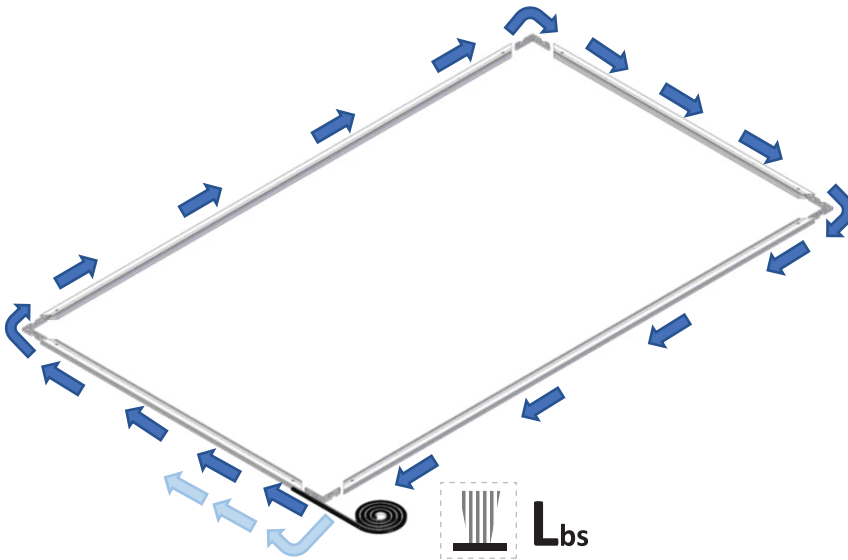

Inzethor voor ramen met rolluiken

\* OPCJONALNIE / OPTIONAL / OPTIONNEL / OPCIONAL / OPZIONALE / OPTIONEEL

**A**  $L_{bs} = 2 \times (W+H) - 32 \text{ mm}$

**B**  $L_{bs} = 2 \times (W+H) - 20 \text{ mm}$

1

2

3

1

2

3

4

1

2

3

4

$$W_m - 5 \text{ mm} < W_2 < W_m$$

5

5

6

7