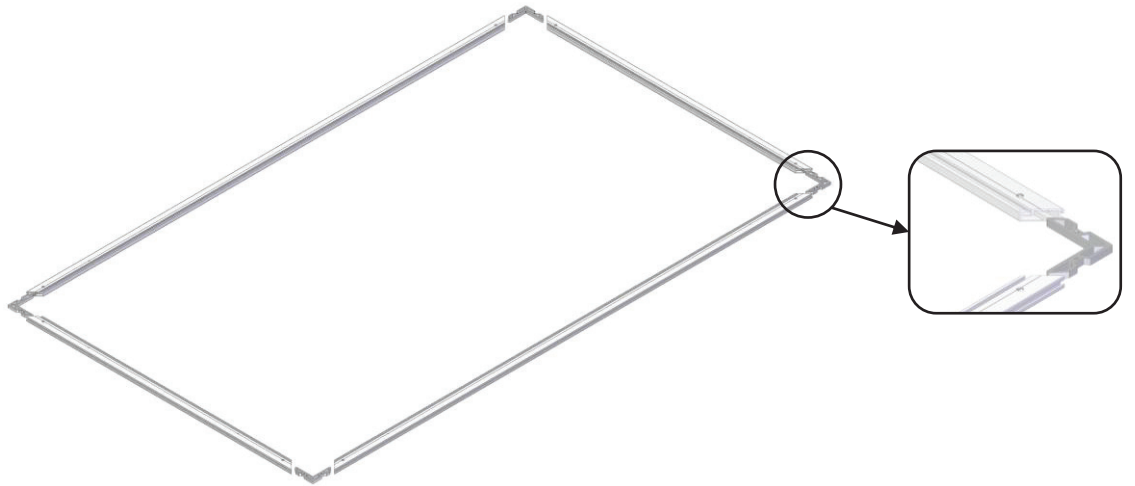

### **Insect screen for roller shutter**

Moskitiera do okien z roletami zewnętrznymi

Moustiquaire pour fenêtre avec volet roulant

Mosqitera para ventanas con persiana enrollable

Zanzariera fissa per tapparella

Inzethor voor ramen met rolluiken

\* OPCJONALNIE / OPTIONAL / OPTIONNEL / OPCIONAL / OPZIONALE / OPTIONEEL

**A**  $L_{bs} = 2 \times (W+H) - 32 \text{ mm}$

**B**  $L_{bs} = 2 \times (W+H) - 20 \text{ mm}$

1

2

3

1

2

3

4

1