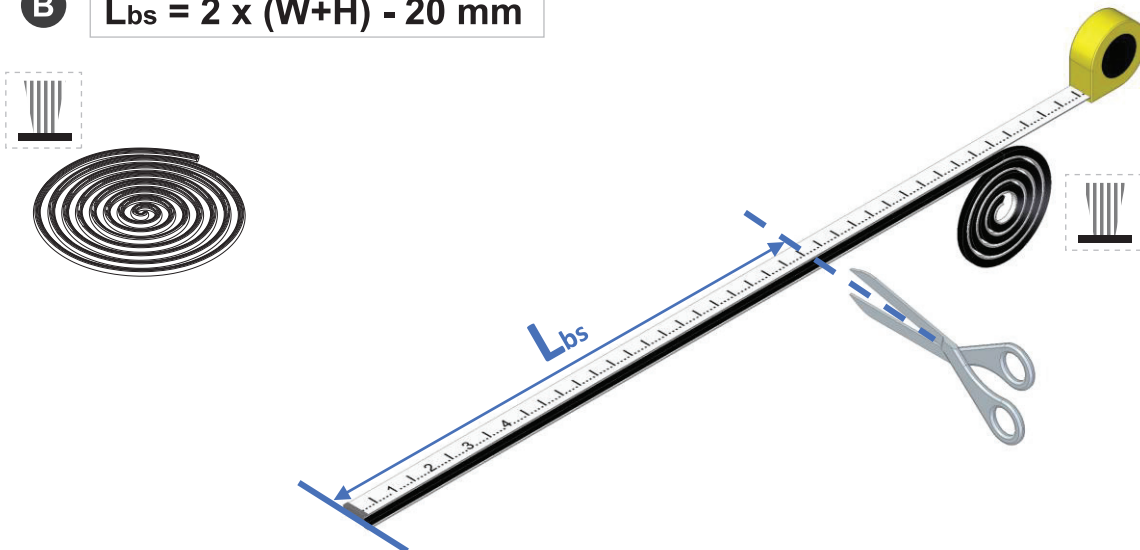

### **Insect screen for roller shutter**

Moskitiera do okien z roletami zewnętrznymi

Moustiquaire pour fenêtre avec volet roulant

Mosqitera para ventanas con persiana enrollable

Zanzariera fissa per tapparella

Inzethor voor ramen met rolluiken

\* OPCJONALNIE / OPTIONAL / OPTIONNEL / OPCIONAL / OPZIONALE / OPTIONEEL

**A**  $L_{bs} = 2 \times (W+H) - 32 \text{ mm}$

**B**  $L_{bs} = 2 \times (W+H) - 20 \text{ mm}$