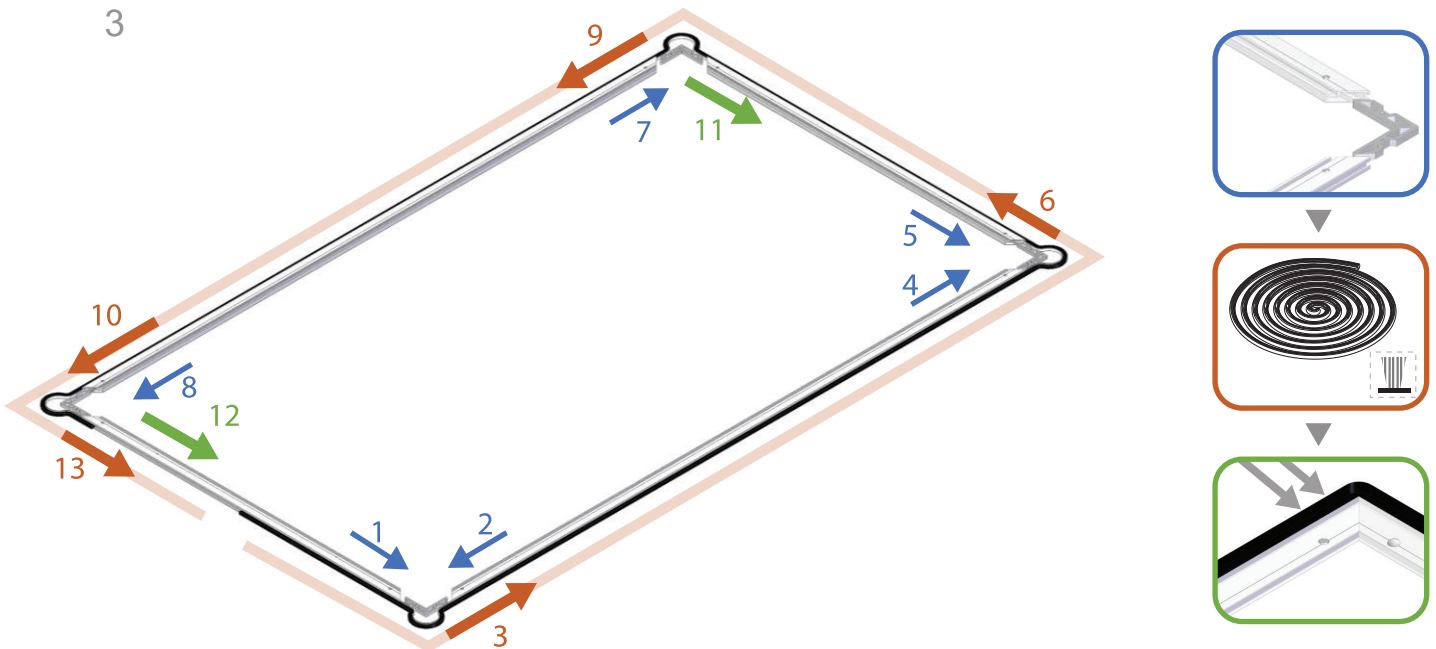

Inzethor voor ramen met rolluiken

\* OPCJONALNIE / OPTIONAL / OPTIONNEL / OPCIONAL / OPZIONALE / OPTIONEEL

**A**  $L_{bs} = 2 \times (W+H) - 32 \text{ mm}$

**B**  $L_{bs} = 2 \times (W+H) - 20 \text{ mm}$

1

2

3

1

2

3

4

1