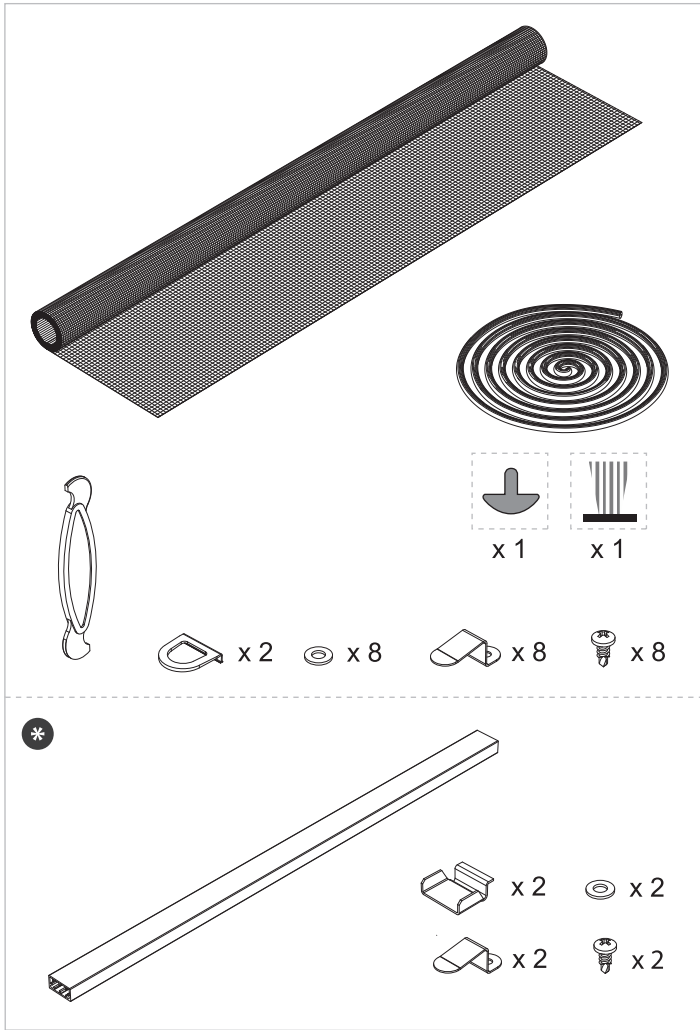

### **Insect screen for roller shutter**

Moskitiera do okien z roletami zewnętrznymi

Moustiquaire pour fenêtre avec volet roulant

Mosqitera para ventanas con persiana enrollable

Zanzariera fissa per tapparella

Inzethor voor ramen met rolluiken

\* OPCJONALNIE / OPTIONAL / OPTIONNEL / OPCIONAL / OPZIONALE / OPTIONEEL

**A**  $L_{bs} = 2 \times (W+H) - 32 \text{ mm}$

**B**  $L_{bs} = 2 \times (W+H) - 20 \text{ mm}$