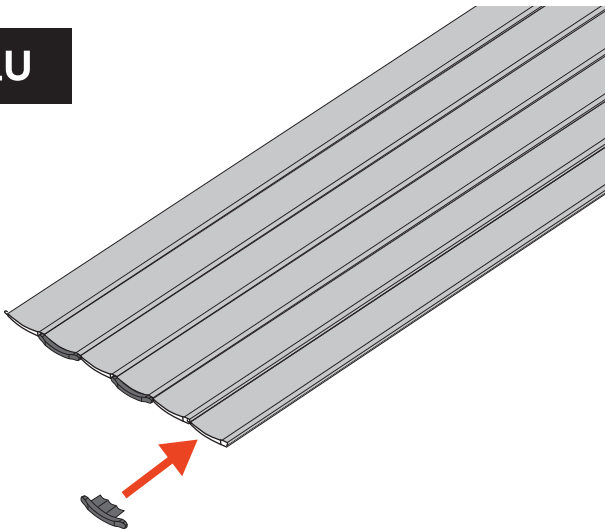

EN Place the end lock with glue in the slat again.

FR Remettez le bouchon latéral de guidage avec la colle dans la lame.

IT Rimetti il tappo laterale con la colla nel profilo.

ES Vuelve a colocar el tapón recubierto de pegamento en el perfil.

PL Ponownie umieść aretkę z klejem w profilu.

ALU