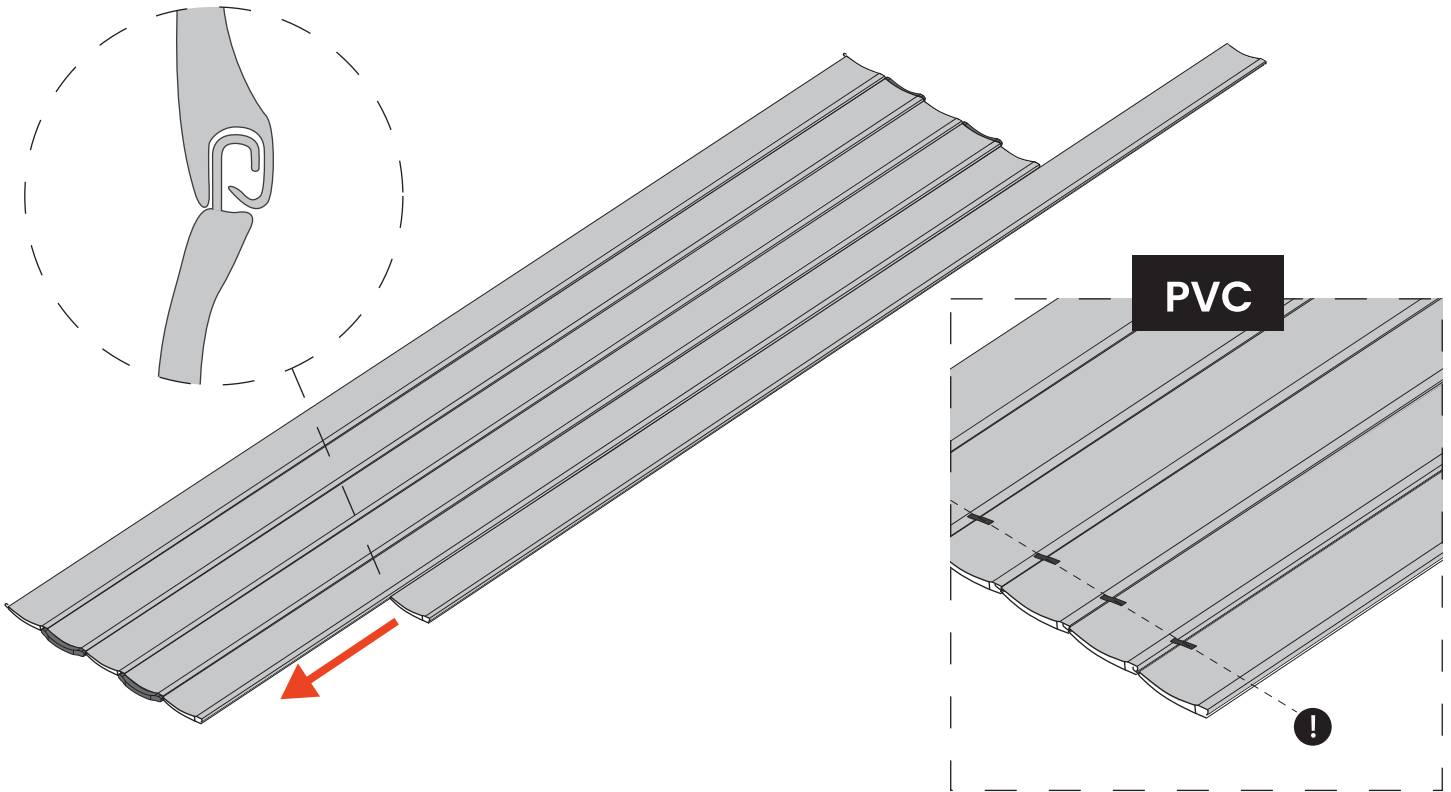

EN Starting from the edge, slide in single slat into another.

FR Faites glisser une lame sur l'autre, en commençant par les bords.

IT A partire dal bordo, fai scivolare una lamella singola dentro l'altra.

ES Introduce una lama deslizando por la ranura de la lama anterior, hasta que encaje en su sitio.

PL Wsuń pojedynczy profil panczerza w drugi, zaczynając od krawędzi.

EN Slide in the end lock into the foam filled slat.
(only for aluminium slats)

FR Insérez le bouchon latéral de guidage à l'intérieur de la lame.
(uniquement pour les lames en aluminium)

IT Inserisci il tappo laterale nel profilo
(solo per stecche in alluminio)

ES Inserta el tapón en el perfil.