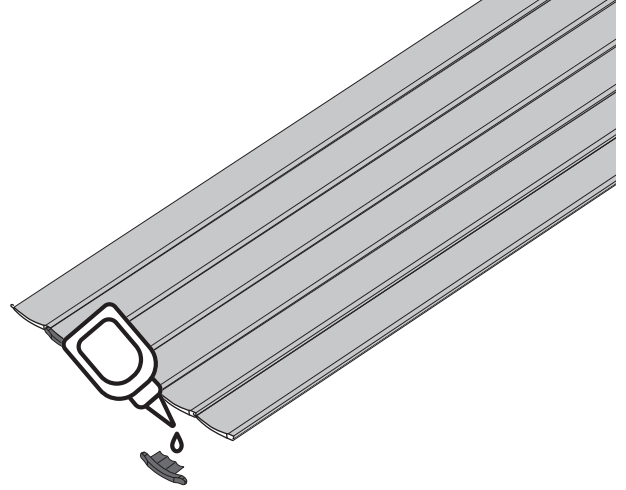

EN Slip out the end lock and apply a small amount of glue.

FR Retirez le bouchon latéral de guidage et appliquez une petite quantité de colle dessus.

IT Rimuovi il tappo laterale e applicaci una piccola quantità di colla.

ES Saca el tapón y aplica una pequeña cantidad de pegamento en su superficie.

PL Wyciągnij aretkę i nałóż na nią niewielką ilość kleju.

ALU