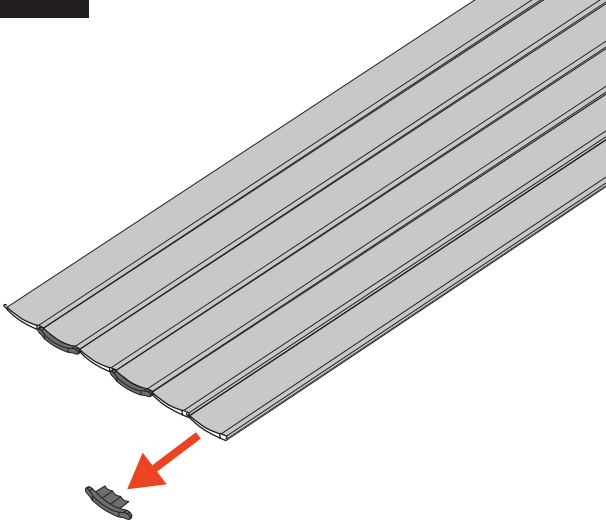

EN Slip out the end lock and apply a small amount of glue.

FR Retirez le bouchon latéral de guidage et appliquez une petite quantité de colle dessus.

IT Rimuovi il tappo laterale e applicaci una piccola quantità di colla.

ES Saca el tapón y aplica una pequeña cantidad de pegamento en su superficie.

PL Wyciągnij aretkę i nałóż na nią niewielką ilość kleju.

ALU