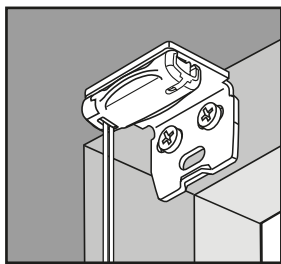

Fitting on glazing beads
 Montaż w świetle szyby
 Pose sur la parclose de la fenêtre
 Montaje en el junquillo
 Montaggio sul fermavetro

-  2,2 mm Ø
-  2,0 mm Ø
-  1,5 mm Ø

Disassembly • Demontaż • Démontage • Desmontaje • Smontaggio

Fitting on window sash
 Montaż na krzydle okiennym
 Pose avec perçage sur l'ouvrant de la fenêtre
 Montaje en la hoja de ventana (con perforación)
 Montaggio frontale sull'anta della finestra

Disassembly • Demontaż • Démontage
 Desmontaje • Smontaggio