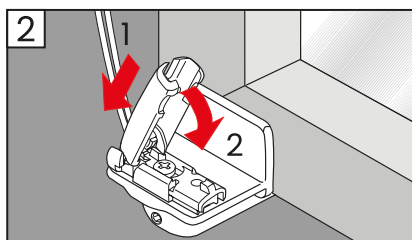

Fitting on glazing beads
 Montaż w świetle szyby
 Pose sur la parclose de la fenêtre
 Montaje en el junquillo
 Montaggio sul fermavetro

-  2,2 mm Ø
-  2,0 mm Ø
-  1,5 mm Ø

Disassembly • Demontaż • Démontage • Desmontaje • Smontaggio

Fitting on window sash
 Montaż na krzydle okiennym
 Pose avec perçage sur l'ouvrant de la fenêtre
 Montaje en la hoja de ventana (con perforación)
 Montaggio frontale sull'anta della finestra

Disassembly • Demontaż • Démontage
 Desmontaje • Smontaggio

Fitting on window sash with brakcet
 Uchwyt okienny bezinwazyjny
 Pose sans perçage sur l'ouvrant de la fenêtre
 Montaje en la hoja de ventana
 (sin perforación)
 Montaggio con il supporto a morsetto

PL