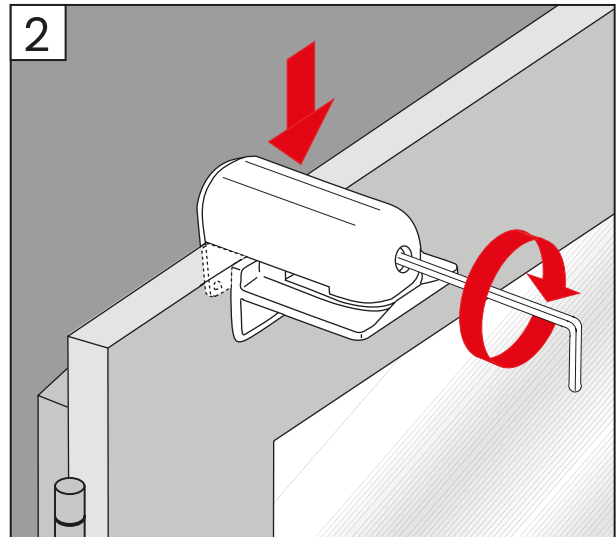

Fitting on glazing beads
 Montaż w świetle szyby
 Pose sur la parclose de la fenêtre
 Montaje en el junquillo
 Montaggio sul fermavetro

-  2,2 mm Ø
-  2,0 mm Ø
-  1,5 mm Ø

Disassembly • Demontaż • Démontage • Desmontaje • Smontaggio

Fitting on window sash
 Montaż na krzydle okiennym
 Pose avec perçage sur l'ouvrant de la fenêtre
 Montaje en la hoja de ventana (con perforación)
 Montaggio frontale sull'anta della finestra

Disassembly • Demontaż • Démontage
 Desmontaje • Smontaggio

Fitting on window sash with brakcet
 Uchwyt okienny bezinwazyjny
 Pose sans perçage sur l'ouvrant de la fenêtre
 Montaje en la hoja de ventana
 (sin perforación)
 Montaggio con il supporto a morsetto

PL