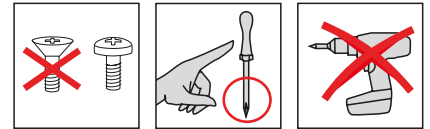

Fitting on glazing beads
 Montaż w świetle szyby
 Pose sur la parclose de la fenêtre
 Montaje en el junquillo
 Montaggio sul fermavetro

-  2,2 mm Ø
-  2,0 mm Ø
-  1,5 mm Ø

Disassembly • Demontaż • Démontage • Desmontaje • Smontaggio

Fitting on window sash
 Montaż na krzydle okiennym
 Pose avec perçage sur l'ouvrant de la fenêtre
 Montaje en la hoja de ventana (con perforación)
 Montaggio frontale sull'anta della finestra

Disassembly • Demontaż • Démontage
 Desmontaje • Smontaggio

Fitting on window sash with brakcet
 Uchwyt okienny bezinwazyjny
 Pose sans perçage sur l'ouvrant de la fenêtre
 Montaje en la hoja de ventana
 (sin perforación)
 Montaggio con il supporto a morsetto

PL