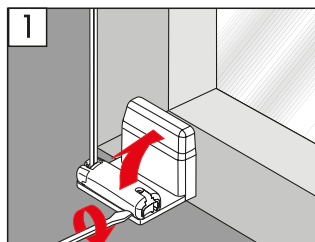

Fitting on glazing beads
 Montaż w świetle szyby
 Pose sur la parclose de la fenêtre
 Montaje en el junquillo
 Montaggio sul fermavetro

-  2,2 mm Ø
-  2,0 mm Ø
-  1,5 mm Ø

Disassembly • Demontaż • Démontage • Desmontaje • Smontaggio

Fitting on window sash
 Montaż na krzydle okiennym
 Pose avec perçage sur l'ouvrant de la fenêtre
 Montaje en la hoja de ventana (con perforación)
 Montaggio frontale sull'anta della finestra

Disassembly • Demontaż • Démontage
 Desmontaje • Smontaggio