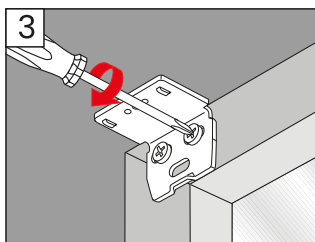

Fitting on glazing beads
 Montaż w świetle szyby
 Pose sur la parclose de la fenêtre
 Montaje en el junquillo
 Montaggio sul fermavetro

-  2,2 mm Ø
-  2,0 mm Ø
-  1,5 mm Ø

Disassembly • Demontaż • Démontage • Desmontaje • Smontaggio

Fitting on window sash
 Montaż na krzydle okiennym
 Pose avec perçage sur l'ouvrant de la fenêtre
 Montaje en la hoja de ventana (con perforación)
 Montaggio frontale sull'anta della finestra

Disassembly • Demontaż • Démontage
 Desmontaje • Smontaggio

Fitting on window sash with brakcet
 Uchwyt okienny bezinwazyjny
 Pose sans perçage sur l'ouvrant de la fenêtre
 Montaje en la hoja de ventana
 (sin perforación)
 Montaggio con il supporto a morsetto

PL