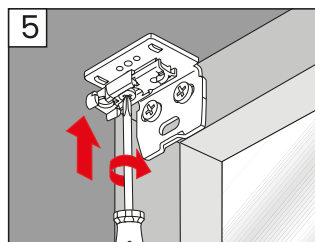

Fitting on glazing beads
 Montaż w świetle szyby
 Pose sur la parclose de la fenêtre
 Montaje en el junquillo
 Montaggio sul fermavetro

-  2,2 mm Ø
-  2,0 mm Ø
-  1,5 mm Ø

Disassembly • Demontaż • Démontage • Desmontaje • Smontaggio

Fitting on window sash
 Montaż na krzydle okiennym
 Pose avec perçage sur l'ouvrant de la fenêtre
 Montaje en la hoja de ventana (con perforación)
 Montaggio frontale sull'anta della finestra

Disassembly • Demontaż • Démontage
 Desmontaje • Smontaggio

Fitting on window sash with brakcet
 Uchwyt okienny bezinwazyjny
 Pose sans perçage sur l'ouvrant de la fenêtre
 Montaje en la hoja de ventana
 (sin perforación)
 Montaggio con il supporto a morsetto

PL