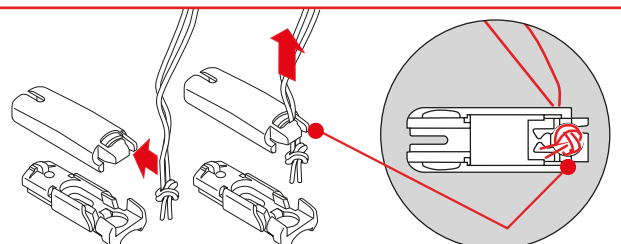

domondo

VS2

Pleated Blinds

Instrukcja montażu rolety plisowanej

Instruction de pose des stores plissés

Guía de instalación de las cortinas plisadas

Istruzione di montaggio della tenda plissettata

Important!
Ważne!
important!
¡Importante!
Importante!

Fitting on glazing beads
 Montaż w świetle szyby
 Pose sur la parclose de la fenêtre
 Montaje en el junquillo
 Montaggio sul fermavetro

-  2,2 mm Ø
-  2,0 mm Ø
-  1,5 mm Ø

Disassembly • Demontaż • Démontage • Desmontaje • Smontaggio

Fitting on window sash
 Montaż na krzydle okiennym
 Pose avec perçage sur l'ouvrant de la fenêtre
 Montaje en la hoja de ventana (con perforación)
 Montaggio frontale sull'anta della finestra

Disassembly • Demontaż • Démontage
 Desmontaje • Smontaggio

Fitting on window sash with brakcet
 Uchwyt okienny bezinwazyjny
 Pose sans perçage sur l'ouvrant de la fenêtre
 Montaje en la hoja de ventana
 (sin perforación)
 Montaggio con il supporto a morsetto

PL