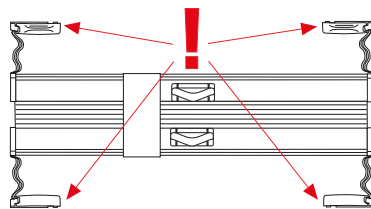

domondo

VS2

Pleated Blinds

Instrukcja montażu rolety plisowanej

Instruction de pose des stores plissés

Guía de instalación de las cortinas plisadas

Istruzione di montaggio della tenda plissettata

Important!
Ważne!
important!
¡Importante!
Importante!

Fitting on glazing beads
 Montaż w świetle szyby
 Pose sur la parclose de la fenêtre
 Montaje en el junquillo
 Montaggio sul fermavetro

-  2,2 mm Ø
-  2,0 mm Ø
-  1,5 mm Ø

Disassembly • Demontaż • Démontage • Desmontaje • Smontaggio

Fitting on window sash
 Montaż na krzydle okiennym
 Pose avec perçage sur l'ouvrant de la fenêtre
 Montaje en la hoja de ventana (con perforación)
 Montaggio frontale sull'anta della finestra

Disassembly • Demontaż • Démontage
 Desmontaje • Smontaggio

Fitting on window sash with brakcet
 Uchwyt okienny bezinwazyjny
 Pose sans perçage sur l'ouvrant de la fenêtre
 Montaje en la hoja de ventana
 (sin perforación)
 Montaggio con il supporto a morsetto

PL