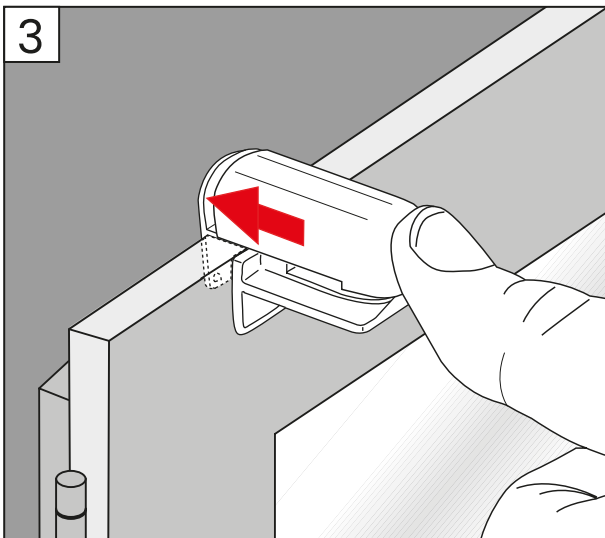

Fitting on glazing beads
 Montaż w świetle szyby
 Pose sur la parclose de la fenêtre
 Montaje en el junquillo
 Montaggio sul fermavetro

-  2,2 mm Ø
-  2,0 mm Ø
-  1,5 mm Ø

Disassembly • Demontaż • Démontage • Desmontaje • Smontaggio

Fitting on window sash
 Montaż na krzydle okiennym
 Pose avec perçage sur l'ouvrant de la fenêtre
 Montaje en la hoja de ventana (con perforación)
 Montaggio frontale sull'anta della finestra

Disassembly • Demontaż • Démontage
 Desmontaje • Smontaggio

Fitting on window sash with brakcet
 Uchwyt okienny bezinwazyjny
 Pose sans perçage sur l'ouvrant de la fenêtre
 Montaje en la hoja de ventana
 (sin perforación)
 Montaggio con il supporto a morsetto

PL