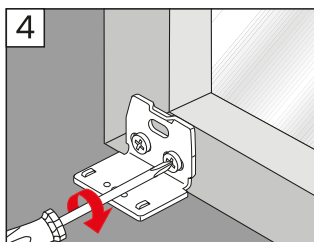

Fitting on glazing beads
 Montaż w świetle szyby
 Pose sur la parclose de la fenêtre
 Montaje en el junquillo
 Montaggio sul fermavetro

-  2,2 mm Ø
-  2,0 mm Ø
-  1,5 mm Ø

Disassembly • Demontaż • Démontage • Desmontaje • Smontaggio

Fitting on window sash
 Montaż na krzydle okiennym
 Pose avec perçage sur l'ouvrant de la fenêtre
 Montaje en la hoja de ventana (con perforación)
 Montaggio frontale sull'anta della finestra

Disassembly • Demontaż • Démontage
 Desmontaje • Smontaggio

Fitting on window sash with brakcet
 Uchwyt okienny bezinwazyjny
 Pose sans perçage sur l'ouvrant de la fenêtre
 Montaje en la hoja de ventana
 (sin perforación)
 Montaggio con il supporto a morsetto

PL