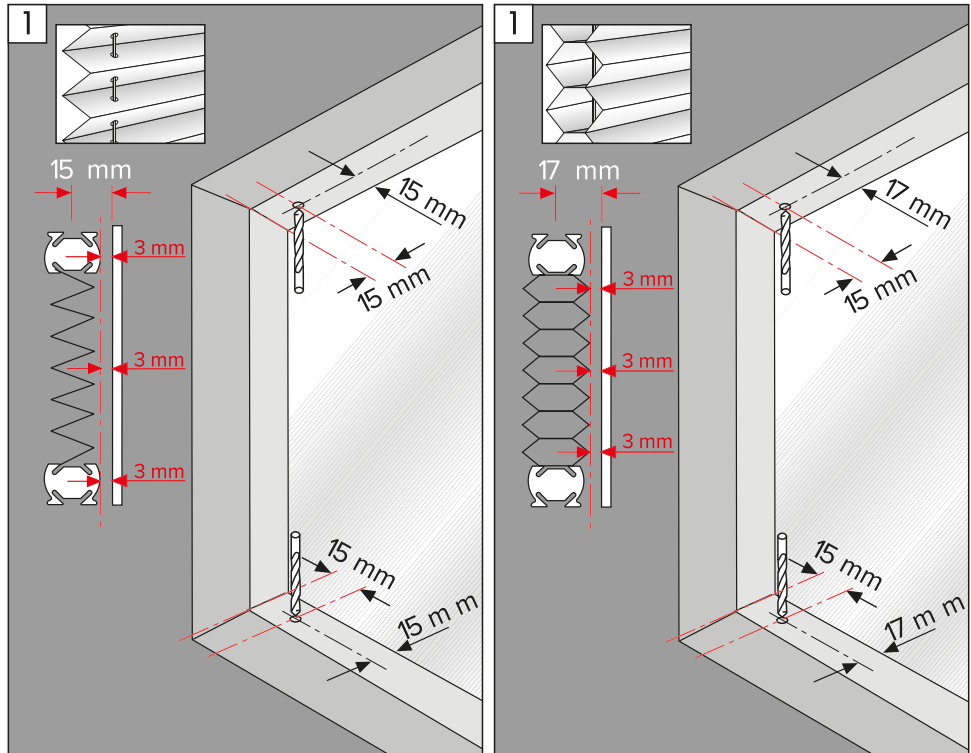

domondo

VS2

Pleated Blinds

Instrukcja montażu rolety plisowanej

Instruction de pose des stores plissés

Guía de instalación de las cortinas plisadas

Istruzione di montaggio della tenda plissettata

Important!
Ważne!
important!
¡Importante!
Importante!

Fitting on glazing beads
 Montaż w świetle szyby
 Pose sur la parclose de la fenêtre
 Montaje en el junquillo
 Montaggio sul fermavetro

-  2,2 mm Ø
-  2,0 mm Ø
-  1,5 mm Ø

Disassembly • Demontaż • Démontage • Desmontaje • Smontaggio