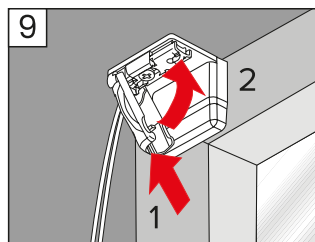

Fitting on glazing beads
 Montaż w świetle szyby
 Pose sur la parclose de la fenêtre
 Montaje en el junquillo
 Montaggio sul fermavetro

-  2,2 mm Ø
-  2,0 mm Ø
-  1,5 mm Ø

Disassembly • Demontaż • Démontage • Desmontaje • Smontaggio

Fitting on window sash
 Montaż na krzydle okiennym
 Pose avec perçage sur l'ouvrant de la fenêtre
 Montaje en la hoja de ventana (con perforación)
 Montaggio frontale sull'anta della finestra

Disassembly • Demontaż • Démontage
 Desmontaje • Smontaggio

Fitting on window sash with brakcet
 Uchwyt okienny bezinwazyjny
 Pose sans perçage sur l'ouvrant de la fenêtre
 Montaje en la hoja de ventana
 (sin perforación)
 Montaggio con il supporto a morsetto

PL