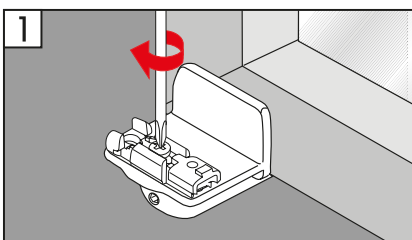

Fitting on glazing beads
 Montaż w świetle szyby
 Pose sur la parclose de la fenêtre
 Montaje en el junquillo
 Montaggio sul fermavetro

-  2,2 mm Ø
-  2,0 mm Ø
-  1,5 mm Ø

Disassembly • Demontaż • Démontage • Desmontaje • Smontaggio

Fitting on window sash
 Montaż na krzydle okiennym
 Pose avec perçage sur l'ouvrant de la fenêtre
 Montaje en la hoja de ventana (con perforación)
 Montaggio frontale sull'anta della finestra

Disassembly • Demontaż • Démontage
 Desmontaje • Smontaggio

Fitting on window sash with brakcet
 Uchwyt okienny bezinwazyjny
 Pose sans perçage sur l'ouvrant de la fenêtre
 Montaje en la hoja de ventana
 (sin perforación)
 Montaggio con il supporto a morsetto

PL