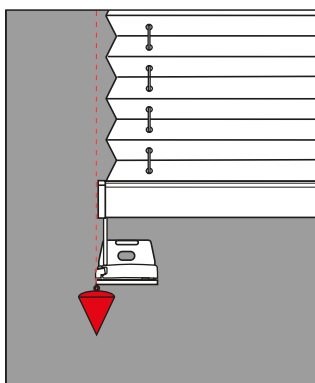

Fitting on glazing beads
 Montaż w świetle szyby
 Pose sur la parclose de la fenêtre
 Montaje en el junquillo
 Montaggio sul fermavetro

-  2,2 mm Ø
-  2,0 mm Ø
-  1,5 mm Ø

Disassembly • Demontaż • Démontage • Desmontaje • Smontaggio

Fitting on window sash
 Montaż na krzydle okiennym
 Pose avec perçage sur l'ouvrant de la fenêtre
 Montaje en la hoja de ventana (con perforación)
 Montaggio frontale sull'anta della finestra

Disassembly • Demontaż • Démontage
 Desmontaje • Smontaggio

Fitting on window sash with brakcet
 Uchwyt okienny bezinwazyjny
 Pose sans perçage sur l'ouvrant de la fenêtre
 Montaje en la hoja de ventana
 (sin perforación)
 Montaggio con il supporto a morsetto

PL