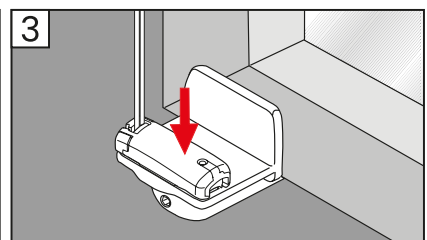

Fitting on glazing beads
 Montaż w świetle szyby
 Pose sur la parclose de la fenêtre
 Montaje en el junquillo
 Montaggio sul fermavetro

-  2,2 mm Ø
-  2,0 mm Ø
-  1,5 mm Ø

Disassembly • Demontaż • Démontage • Desmontaje • Smontaggio

Fitting on window sash
 Montaż na krzydle okiennym
 Pose avec perçage sur l'ouvrant de la fenêtre
 Montaje en la hoja de ventana (con perforación)
 Montaggio frontale sull'anta della finestra

Disassembly • Demontaż • Démontage
 Desmontaje • Smontaggio

Fitting on window sash with brakcet
 Uchwyt okienny bezinwazyjny
 Pose sans perçage sur l'ouvrant de la fenêtre
 Montaje en la hoja de ventana
 (sin perforación)
 Montaggio con il supporto a morsetto

PL