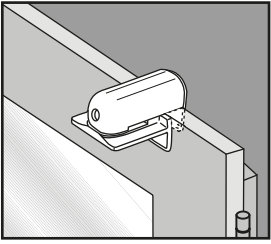

domondo

VS2

Pleated Blinds

Instrukcja montażu rolety plisowanej

Instruction de pose des stores plissés

Guía de instalación de las cortinas plisadas

Istruzione di montaggio della tenda plissettata

Important!
Ważne!
important!
¡Importante!
Importante!

Fitting on glazing beads
 Montaż w świetle szyby
 Pose sur la parclose de la fenêtre
 Montaje en el junquillo
 Montaggio sul fermavetro

-  2,2 mm Ø
-  2,0 mm Ø
-  1,5 mm Ø

Disassembly • Demontaż • Démontage • Desmontaje • Smontaggio

Fitting on window sash
 Montaż na krzydle okiennym
 Pose avec perçage sur l'ouvrant de la fenêtre
 Montaje en la hoja de ventana (con perforación)
 Montaggio frontale sull'anta della finestra

Disassembly • Demontaż • Démontage
 Desmontaje • Smontaggio

Fitting on window sash with brakcet
 Uchwyt okienny bezinwazyjny
 Pose sans perçage sur l'ouvrant de la fenêtre
 Montaje en la hoja de ventana
 (sin perforación)
 Montaggio con il supporto a morsetto

PL