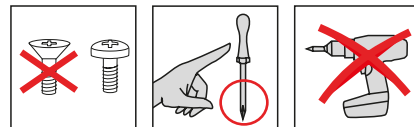

Fitting on window sash
Montaż na krzydle okiennym
Pose avec perçage sur l'ouvrant de la fenêtre
Montaje en la hoja de ventana (con perforación)
Montaggio frontale sull'anta della finestra