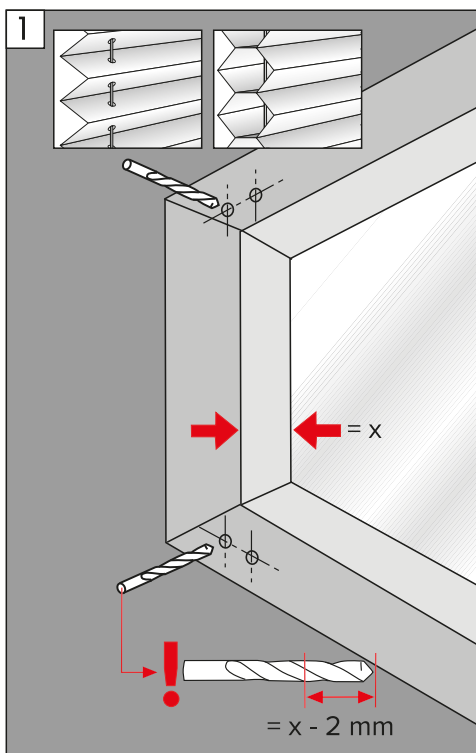

Fitting on glazing beads
 Montaż w świetle szyby
 Pose sur la parclose de la fenêtre
 Montaje en el junquillo
 Montaggio sul fermavetro

-  2,2 mm Ø
-  2,0 mm Ø
-  1,5 mm Ø

Disassembly • Demontaż • Démontage • Desmontaje • Smontaggio

Fitting on window sash
 Montaż na krzydle okiennym
 Pose avec perçage sur l'ouvrant de la fenêtre
 Montaje en la hoja de ventana (con perforación)
 Montaggio frontale sull'anta della finestra

Disassembly • Demontaż • Démontage
 Desmontaje • Smontaggio

Fitting on window sash with brakcet
 Uchwyt okienny bezinwazyjny
 Pose sans perçage sur l'ouvrant de la fenêtre
 Montaje en la hoja de ventana
 (sin perforación)
 Montaggio con il supporto a morsetto

PL