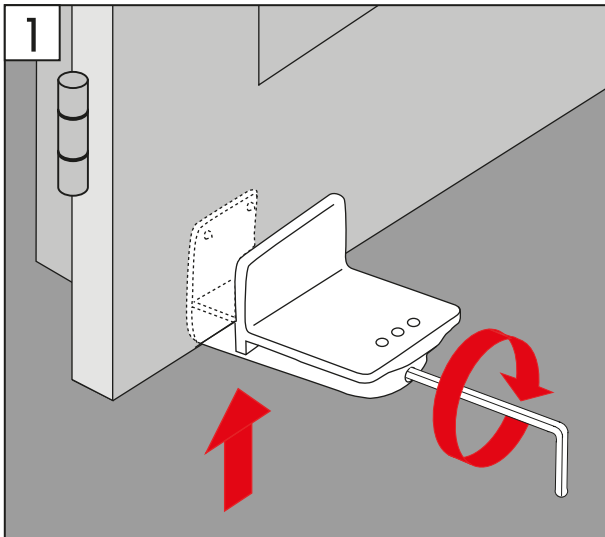

Fitting on glazing beads
 Montaż w świetle szyby
 Pose sur la parclose de la fenêtre
 Montaje en el junquillo
 Montaggio sul fermavetro

-  2,2 mm Ø
-  2,0 mm Ø
-  1,5 mm Ø

Disassembly • Demontaż • Démontage • Desmontaje • Smontaggio

Fitting on window sash
 Montaż na krzydle okiennym
 Pose avec perçage sur l'ouvrant de la fenêtre
 Montaje en la hoja de ventana (con perforación)
 Montaggio frontale sull'anta della finestra

Disassembly • Demontaż • Démontage
 Desmontaje • Smontaggio

Fitting on window sash with brakcet
 Uchwyt okienny bezinwazyjny
 Pose sans perçage sur l'ouvrant de la fenêtre
 Montaje en la hoja de ventana
 (sin perforación)
 Montaggio con il supporto a morsetto

PL