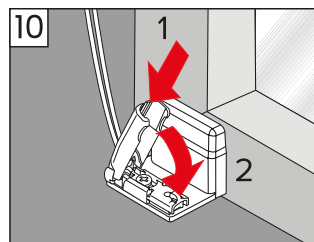

Fitting on glazing beads
 Montaż w świetle szyby
 Pose sur la parclose de la fenêtre
 Montaje en el junquillo
 Montaggio sul fermavetro

-  2,2 mm Ø
-  2,0 mm Ø
-  1,5 mm Ø

Disassembly • Demontaż • Démontage • Desmontaje • Smontaggio

Fitting on window sash
 Montaż na krzydle okiennym
 Pose avec perçage sur l'ouvrant de la fenêtre
 Montaje en la hoja de ventana (con perforación)
 Montaggio frontale sull'anta della finestra

Disassembly • Demontaż • Démontage
 Desmontaje • Smontaggio

Fitting on window sash with brakcet
 Uchwyt okienny bezinwazyjny
 Pose sans perçage sur l'ouvrant de la fenêtre
 Montaje en la hoja de ventana
 (sin perforación)
 Montaggio con il supporto a morsetto

PL