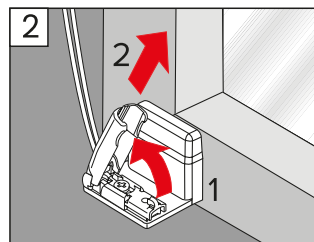

Fitting on glazing beads
 Montaż w świetle szyby
 Pose sur la parclose de la fenêtre
 Montaje en el junquillo
 Montaggio sul fermavetro

-  2,2 mm Ø
-  2,0 mm Ø
-  1,5 mm Ø

Disassembly • Demontaż • Démontage • Desmontaje • Smontaggio

Fitting on window sash
 Montaż na krzydle okiennym
 Pose avec perçage sur l'ouvrant de la fenêtre
 Montaje en la hoja de ventana (con perforación)
 Montaggio frontale sull'anta della finestra

Disassembly • Demontaż • Démontage
 Desmontaje • Smontaggio

Fitting on window sash with brakcet
 Uchwyt okienny bezinwazyjny
 Pose sans perçage sur l'ouvrant de la fenêtre
 Montaje en la hoja de ventana
 (sin perforación)
 Montaggio con il supporto a morsetto

PL