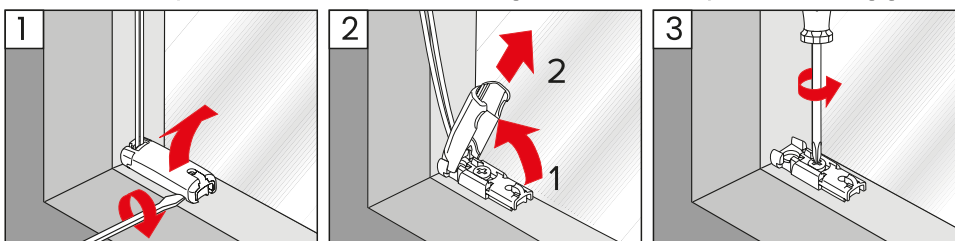

domondo

VS2

Pleated Blinds

Instrukcja montażu rolety plisowanej

Instruction de pose des stores plissés

Guía de instalación de las cortinas plisadas

Istruzione di montaggio della tenda plissettata

Important!
Ważne!
important!
¡Importante!
Importante!

Fitting on glazing beads
 Montaż w świetle szyby
 Pose sur la parclose de la fenêtre
 Montaje en el junquillo
 Montaggio sul fermavetro

-  2,2 mm Ø
-  2,0 mm Ø
-  1,5 mm Ø

Disassembly • Demontaż • Démontage • Desmontaje • Smontaggio

Fitting on window sash with brakcet
 Uchwyt okienny bezinwazyjny
 Pose sans perçage sur l'ouvrant de la fenêtre
 Montaje en la hoja de ventana
 (sin perforación)
 Montaggio con il supporto a morsetto

PL