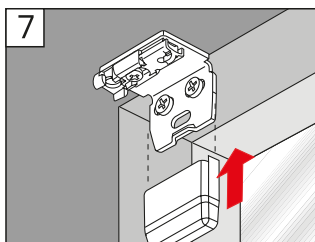

Fitting on glazing beads
 Montaż w świetle szyby
 Pose sur la parclose de la fenêtre
 Montaje en el junquillo
 Montaggio sul fermavetro

-  2,2 mm Ø
-  2,0 mm Ø
-  1,5 mm Ø

Disassembly • Demontaż • Démontage • Desmontaje • Smontaggio

Fitting on window sash
 Montaż na krzydle okiennym
 Pose avec perçage sur l'ouvrant de la fenêtre
 Montaje en la hoja de ventana (con perforación)
 Montaggio frontale sull'anta della finestra

Disassembly • Demontaż • Démontage
 Desmontaje • Smontaggio