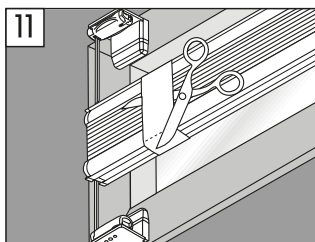

Fitting on glazing beads
 Montaż w świetle szyby
 Pose sur la parclose de la fenêtre
 Montaje en el junquillo
 Montaggio sul fermavetro

-  2,2 mm Ø
-  2,0 mm Ø
-  1,5 mm Ø

Disassembly • Demontaż • Démontage • Desmontaje • Smontaggio

Fitting on window sash
 Montaż na krzydle okiennym
 Pose avec perçage sur l'ouvrant de la fenêtre
 Montaje en la hoja de ventana (con perforación)
 Montaggio frontale sull'anta della finestra

Disassembly • Demontaż • Démontage
 Desmontaje • Smontaggio

Fitting on window sash with brakcet
 Uchwyt okienny bezinwazyjny
 Pose sans perçage sur l'ouvrant de la fenêtre
 Montaje en la hoja de ventana
 (sin perforación)
 Montaggio con il supporto a morsetto

PL