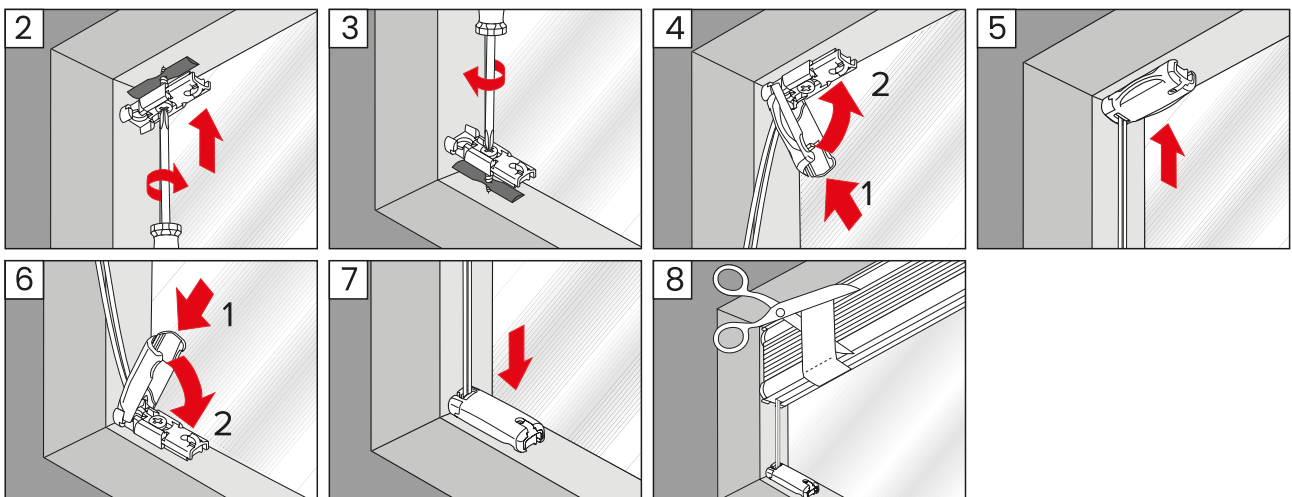

domondo

VS2

Pleated Blinds

Instrukcja montażu rolety plisowanej

Instruction de pose des stores plissés

Guía de instalación de las cortinas plisadas

Istruzione di montaggio della tenda plissettata

Important!
Ważne!
important!
¡Importante!
Importante!

Fitting on glazing beads
 Montaż w świetle szyby
 Pose sur la parclose de la fenêtre
 Montaje en el junquillo
 Montaggio sul fermavetro

-  2,2 mm Ø
-  2,0 mm Ø
-  1,5 mm Ø

Disassembly • Demontaż • Démontage • Desmontaje • Smontaggio

Fitting on window sash
 Montaż na krzydle okiennym
 Pose avec perçage sur l'ouvrant de la fenêtre
 Montaje en la hoja de ventana (con perforación)
 Montaggio frontale sull'anta della finestra

Disassembly • Demontaż • Démontage
 Desmontaje • Smontaggio

Fitting on window sash with brakcet
 Uchwyt okienny bezinwazyjny
 Pose sans perçage sur l'ouvrant de la fenêtre
 Montaje en la hoja de ventana
 (sin perforación)
 Montaggio con il supporto a morsetto

PL