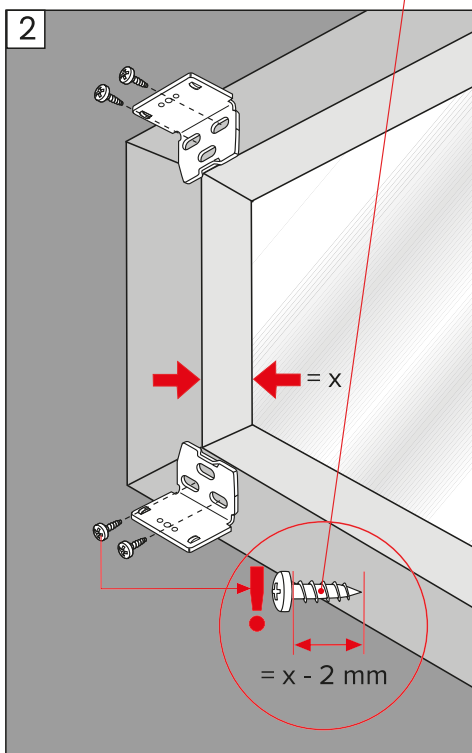

Fitting on window sash
Montaż na krzydle okiennym
Pose avec perçage sur l'ouvrant de la fenêtre
Montaje en la hoja de ventana (con perforación)
Montaggio frontale sull'anta della finestra

Disassembly • Demontaż • Démontage
Desmontaje • Smontaggio