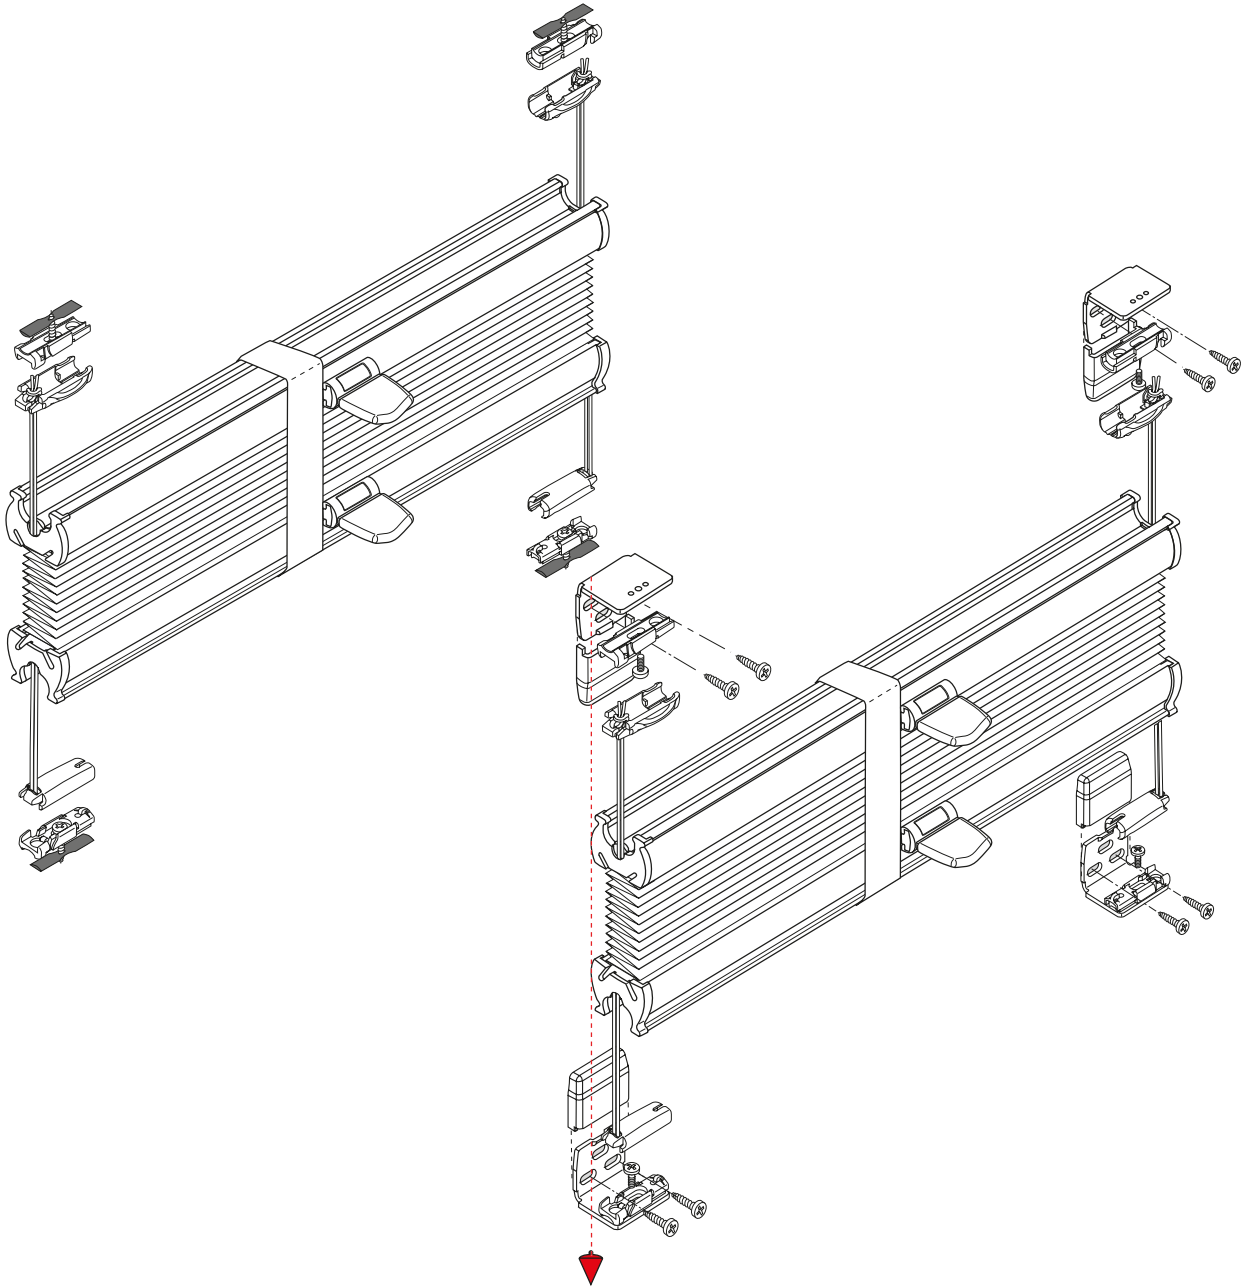

domondo

VS2

Pleated Blinds

Instrukcja montażu rolety plisowanej

Instruction de pose des stores plissés

Guía de instalación de las cortinas plisadas

Istruzione di montaggio della tenda plissettata

Important!
Ważne!
important!
¡Importante!
Importante!

Fitting on glazing beads
 Montaż w świetle szyby
 Pose sur la parclose de la fenêtre
 Montaje en el junquillo
 Montaggio sul fermavetro

-  2,2 mm Ø
-  2,0 mm Ø
-  1,5 mm Ø

Disassembly • Demontaż • Démontage • Desmontaje • Smontaggio

Fitting on window sash
 Montaż na krzydle okiennym
 Pose avec perçage sur l'ouvrant de la fenêtre
 Montaje en la hoja de ventana (con perforación)
 Montaggio frontale sull'anta della finestra

Disassembly • Demontaż • Démontage
 Desmontaje • Smontaggio

Fitting on window sash with brakcet
 Uchwyt okienny bezinwazyjny
 Pose sans perçage sur l'ouvrant de la fenêtre
 Montaje en la hoja de ventana
 (sin perforación)
 Montaggio con il supporto a morsetto

PL