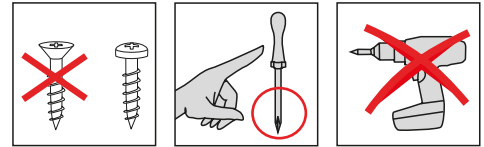

domondo

VS2

Pleated Blinds

Instrukcja montażu rolety plisowanej

Instruction de pose des stores plissés

Guía de instalación de las cortinas plisadas

Istruzione di montaggio della tenda plissettata

Important!
Ważne!
important!
¡Importante!
Importante!

Fitting on glazing beads
 Montaż w świetle szyby
 Pose sur la parclose de la fenêtre
 Montaje en el junquillo
 Montaggio sul fermavetro

-  2,2 mm Ø
-  2,0 mm Ø
-  1,5 mm Ø

Disassembly • Demontaż • Démontage • Desmontaje • Smontaggio