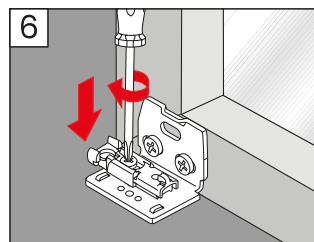

Fitting on glazing beads
 Montaż w świetle szyby
 Pose sur la parclose de la fenêtre
 Montaje en el junquillo
 Montaggio sul fermavetro

-  2,2 mm Ø
-  2,0 mm Ø
-  1,5 mm Ø

Disassembly • Demontaż • Démontage • Desmontaje • Smontaggio

Fitting on window sash
 Montaż na krzydle okiennym
 Pose avec perçage sur l'ouvrant de la fenêtre
 Montaje en la hoja de ventana (con perforación)
 Montaggio frontale sull'anta della finestra

Disassembly • Demontaż • Démontage
 Desmontaje • Smontaggio

Fitting on window sash with brakcet
 Uchwyt okienny bezinwazyjny
 Pose sans perçage sur l'ouvrant de la fenêtre
 Montaje en la hoja de ventana
 (sin perforación)
 Montaggio con il supporto a morsetto

PL