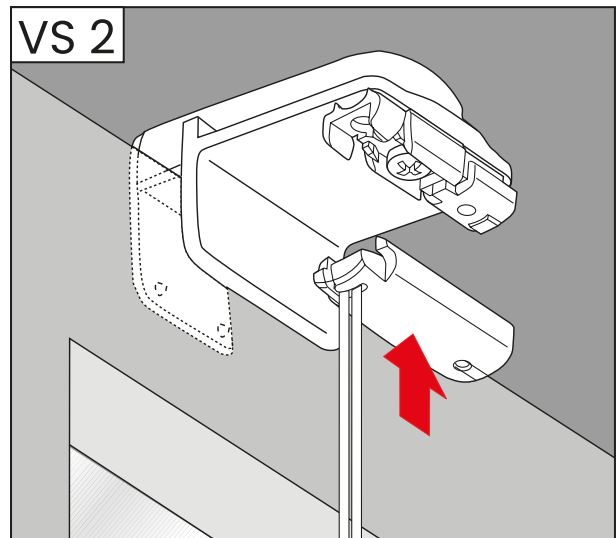

Fitting on glazing beads
 Montaż w świetle szyby
 Pose sur la parclose de la fenêtre
 Montaje en el junquillo
 Montaggio sul fermavetro

-  2,2 mm Ø
-  2,0 mm Ø
-  1,5 mm Ø

Disassembly • Demontaż • Démontage • Desmontaje • Smontaggio

Fitting on window sash
 Montaż na krzydle okiennym
 Pose avec perçage sur l'ouvrant de la fenêtre
 Montaje en la hoja de ventana (con perforación)
 Montaggio frontale sull'anta della finestra

Disassembly • Demontaż • Démontage
 Desmontaje • Smontaggio

Fitting on window sash with brakcet
 Uchwyt okienny bezinwazyjny
 Pose sans perçage sur l'ouvrant de la fenêtre
 Montaje en la hoja de ventana
 (sin perforación)
 Montaggio con il supporto a morsetto

PL