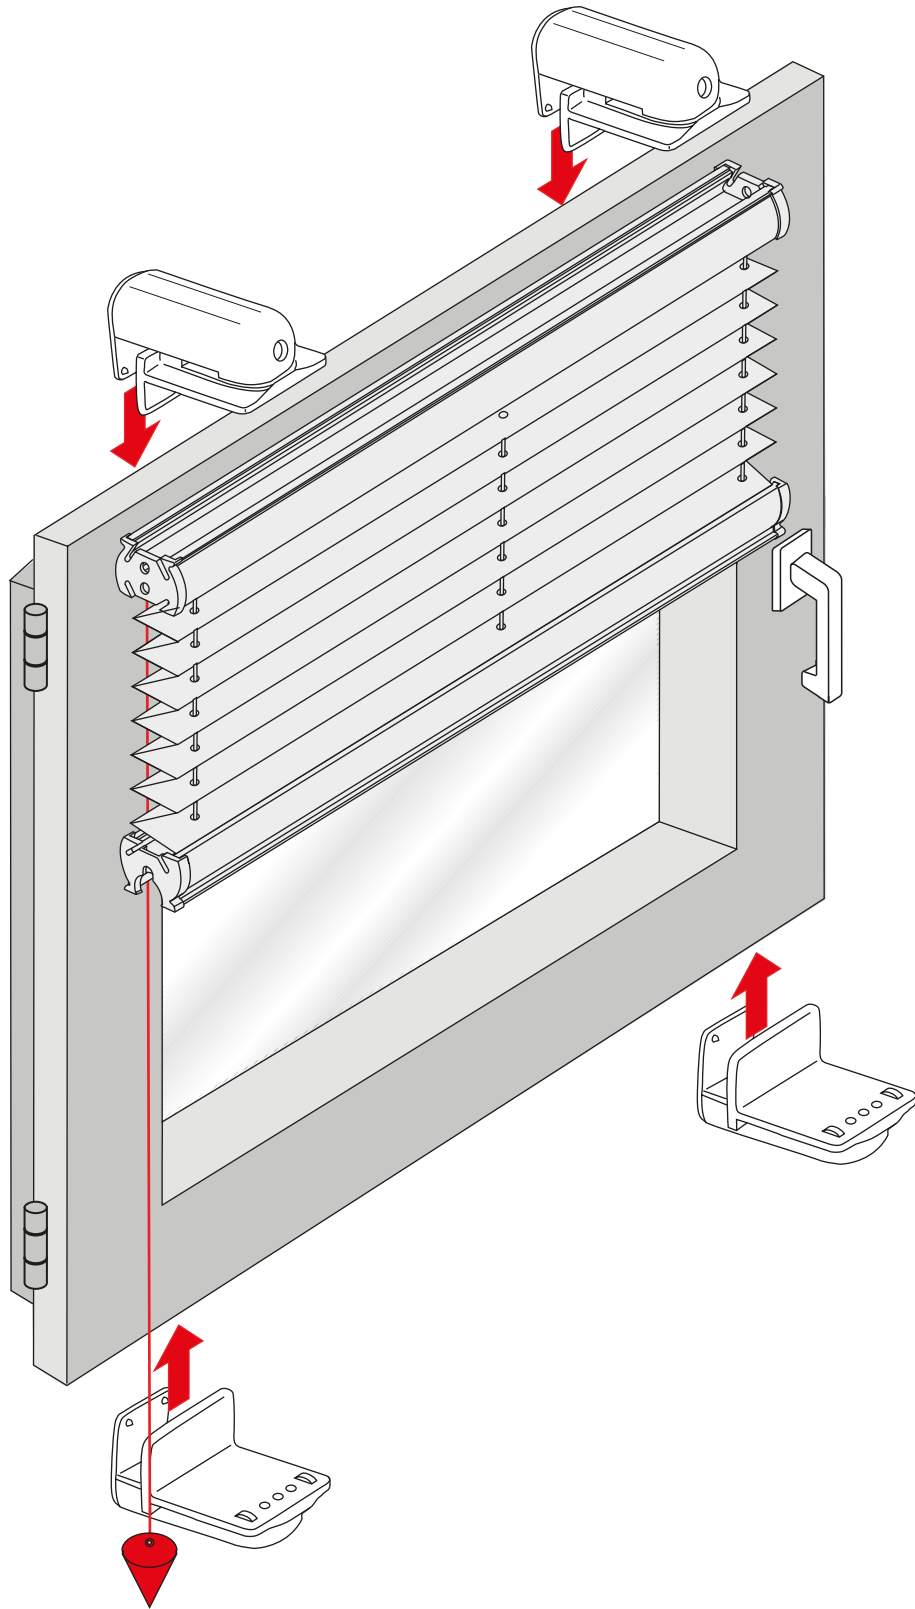

domondo

VS2

Pleated Blinds

Instrukcja montażu rolety plisowanej

Instruction de pose des stores plissés

Guía de instalación de las cortinas plisadas

Istruzione di montaggio della tenda plissettata

Important!
Ważne!
important!
¡Importante!
Importante!

Fitting on glazing beads
 Montaż w świetle szyby
 Pose sur la parclose de la fenêtre
 Montaje en el junquillo
 Montaggio sul fermavetro

-  2,2 mm Ø
-  2,0 mm Ø
-  1,5 mm Ø

Disassembly • Demontaż • Démontage • Desmontaje • Smontaggio

Fitting on window sash
 Montaż na krzydle okiennym
 Pose avec perçage sur l'ouvrant de la fenêtre
 Montaje en la hoja de ventana (con perforación)
 Montaggio frontale sull'anta della finestra

Disassembly • Demontaż • Démontage
 Desmontaje • Smontaggio

Fitting on window sash with brakcet
 Uchwyt okienny bezinwazyjny
 Pose sans perçage sur l'ouvrant de la fenêtre
 Montaje en la hoja de ventana
 (sin perforación)
 Montaggio con il supporto a morsetto

PL