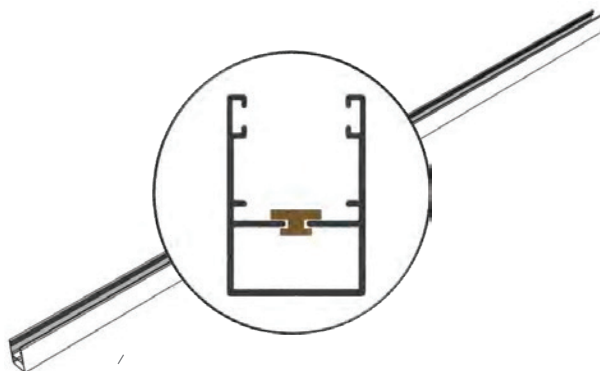

domondo

Sliding Insect Door Screen
Moskitiera rolowana drzwiowa
Moustiquaire enroulable pour porte
Mosquitera Enrollable para Puertas
Zanzariera a rullo orizzontale per porte
Rolhordeur

1 **A B C**

x1

x2

x1

A C

x3 - x10

x2

2 A B C

x1

x1

x2

A C

x3 - x10

x2

Ø 1.5

Ø 3.0

Ø 8

Ø 6

Ø 2

1