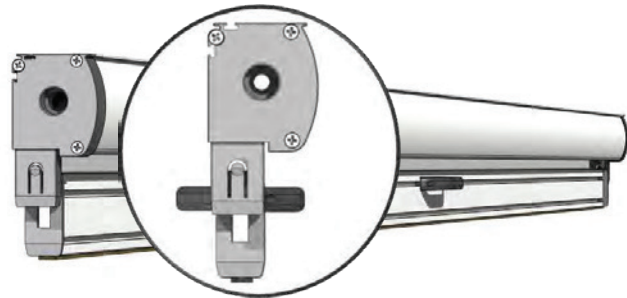

domondo

Sliding Insect Door Screen
Moskitiera rolowana drzwiowa
Moustiquaire enroulable pour porte
Mosquitera Enrollable para Puertas
Zanzariera a rullo orizzontale per porte
Rolhordeur

1 **A B C**

x1

x2

x1

A C

x3 - x10

x2

2 A B C

x1

x1

x2

A C

x3 - x10

x2

Ø 1.5

Ø 3.0

Ø 8

Ø 6

Ø 2

1