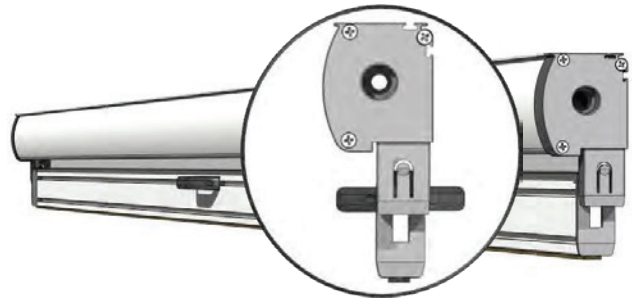

domondo

Sliding Insect Door Screen
Moskitiera rolowana drzwiowa
Moustiquaire enroulable pour porte
Mosquitera Enrollable para Puertas
Zanzariera a rullo orizzontale per porte
Rolhordeur

1 **A B C**

x1

x2

x1

A C

x3 - x10

x2

2 A B C

x1

x1

x2

A C

x3 - x10

x2

Ø 1.5

Ø 3.0

Ø 8

Ø 6

Ø 2

1