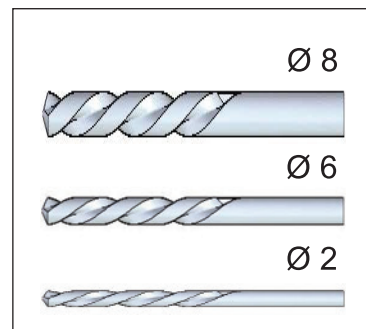

domondo

Sliding Insect Door Screen
Moskitiera rolowana drzwiowa
Moustiquaire enroulable pour porte
Mosquitera Enrollable para Puertas
Zanzariera a rullo orizzontale per porte
Rolhordeur

1 **A B C**

x1

x2

x1

A C

x3 - x10

x2

2 A B C

x1

x1

x2

A C

x3 - x10

x2

Ø 1.5

Ø 3.0

Ø 8

Ø 6

Ø 2

1