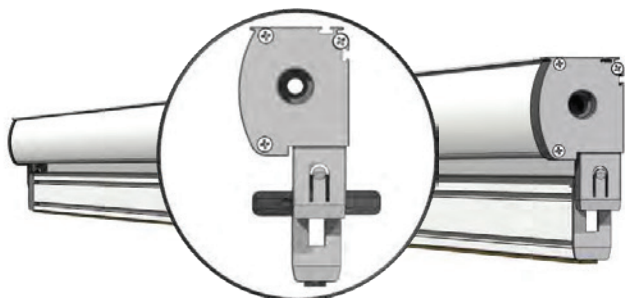

domondo

Sliding Insect Door Screen
Moskitiera rolowana drzwiowa
Moustiquaire enroulable pour porte
Mosquitera Enrollable para Puertas
Zanzariera a rullo orizzontale per porte
Rolhordeur

1 **A B C**

x1

x2

x1

A C

x3 - x10

x2

2 A B C

x1

x1

x2

A C

x3 - x10

x2

Ø 1.5

Ø 3.0

Ø 8

Ø 6

Ø 2

1